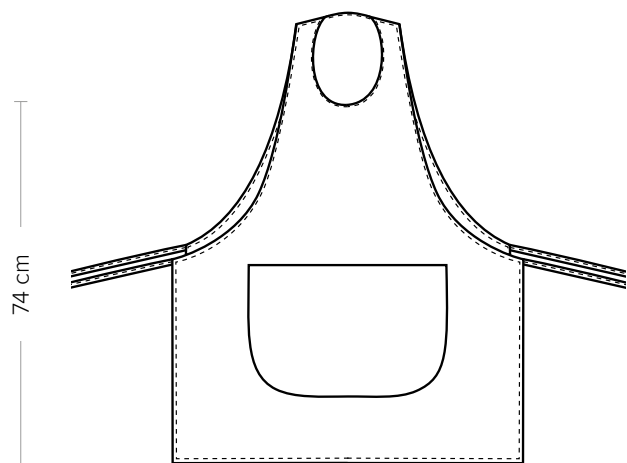

TULIPANO

CODICE ARTICOLO
86

Giblor's
italian work/life specialist

DETTAGLI
- Coperto dietro

TAGLIE
Taglia unica

COLORE
00 Bianco

TESSUTO
100% cotone
185 g / m²

COLORI DISPONIBILI

00 Bianco

GIBLORS.COM

TULIPANO

ITEM CODE
86

Giblor's
italian work/life specialist

DETAILS
- Covered backside

SIZES
One size

COLOURS
00 White