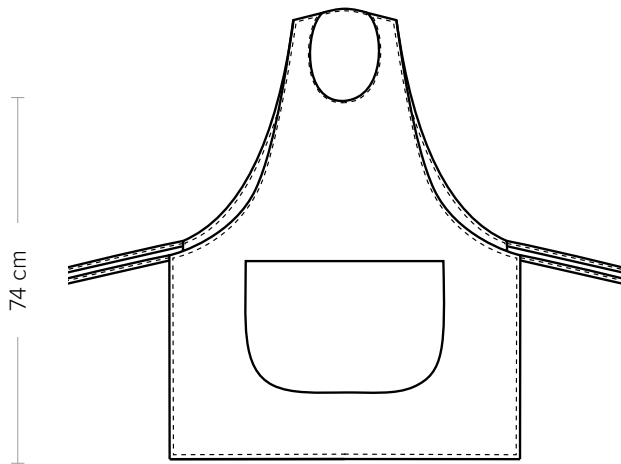

TULIPANO

CODICE ARTICOLO
86

Giblor's
italian work/life specialist

DETTAGLI
- Coperto dietro

TAGLIE
Taglia unica

COLORE
00 Bianco

TESSUTO
100% cotone
185 g / m²

COLORI DISPONIBILI

00 Bianco

GIBLORS.COM

TULIPANO

ITEM CODE
86

Giblor's
italian work/life specialist

DETAILS
- Covered backside

SIZES
One size

COLOURS
00 White